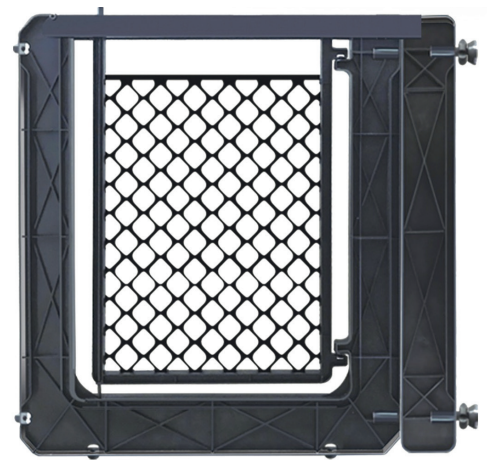

17053

GRADE DE PORTA + EXTEN-
SOR FURACAO BLACK

ALT - 80cm
LARG - 64cm
EXTENSOR - 10cm