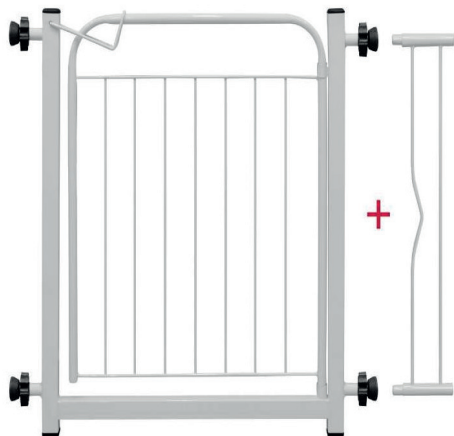

17282
PORTÃO DE SEGURANÇA
70 CM C/EXT BRANCO

16450 EXTENSOR
15 CM
16451 EXTENSOR
20 CM

18803
PORTÃO DE SEGUR. EXPANSIVO 1,15
ALT. 74CM LARG. 115 CM PROF. 2,5CM

ALONGADOR PRETO

18643
PORTÃO DE SEGURANÇA
ALG C/ EXT 10 CM PR.

19725 10CM ALG
19726 15CM ALG
19727 20CM ALG

Distribuindo qualidade!

MÓVEIS

19025

PORTÃO DE SEGURANÇA
69 CM C/EXT 10CM BR.

20500

PORTÃO DE SEGURANÇA
69 CM C/EXT 10CM PR.

20501