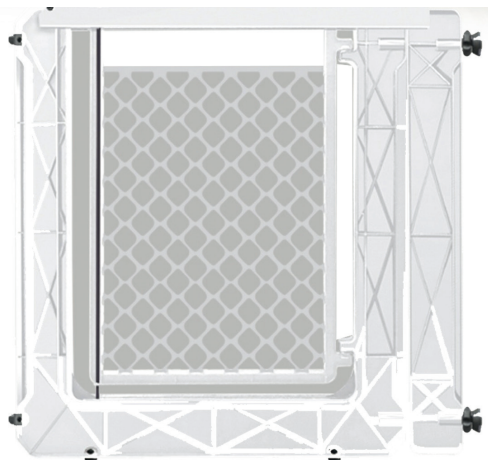

17054

GRADE DE PORTA + EXTEN-
SOR FURACAO BRANCO