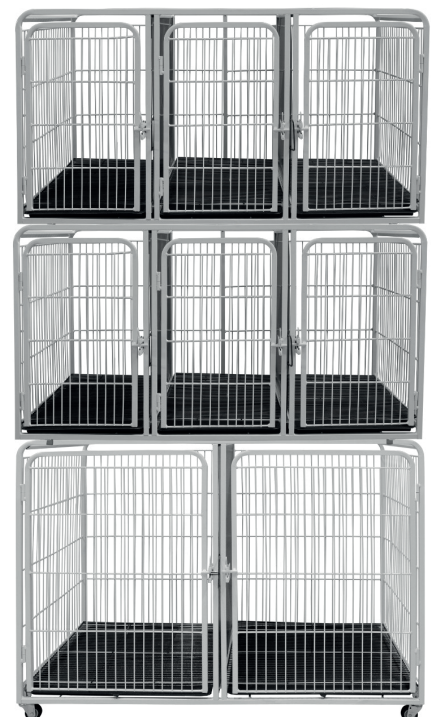

14219
60 CM

14216
50 CM

Distribuindo qualidade!

**BANHO &
TOSA**

16820
CANIL C/03
ALOJAMENTO
PRETA

22139
CANIL MEC
BOX 3
MÓDULOS

16818
CANIL C/3
ALOJAMENTO
ROSA

14374
CANIL VERTICAL 3
ANDARES 50X50X150

15209
CANIL 7 LUGARES

17482
CANIL 8 LUGARES

Distribuindo qualidade!

BANHO & TOSA

19666
LIMPINHO SOL
FOCINHOS/PATAS
/DOBRA 110ML

19664
LIMPINHO CREME
CICATRIGENIC 45G

15024
ESTANCA SANGUE
LIMPINHO 15G

19665
LIMPINHO SOL P/
LIMP DE ORELHA
500ML