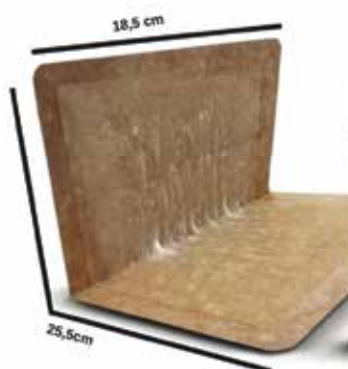

11152
RATOEIRA ADESIVA
COLA RATO CX 20