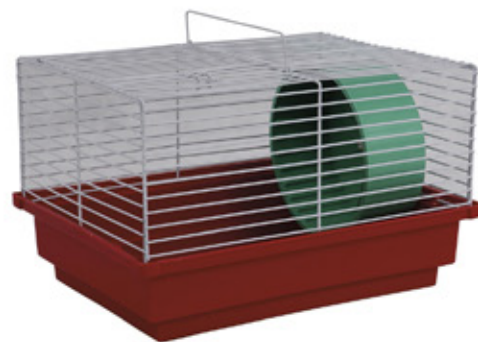

11185
GAIOLA HAMSTER
FILEZINHA