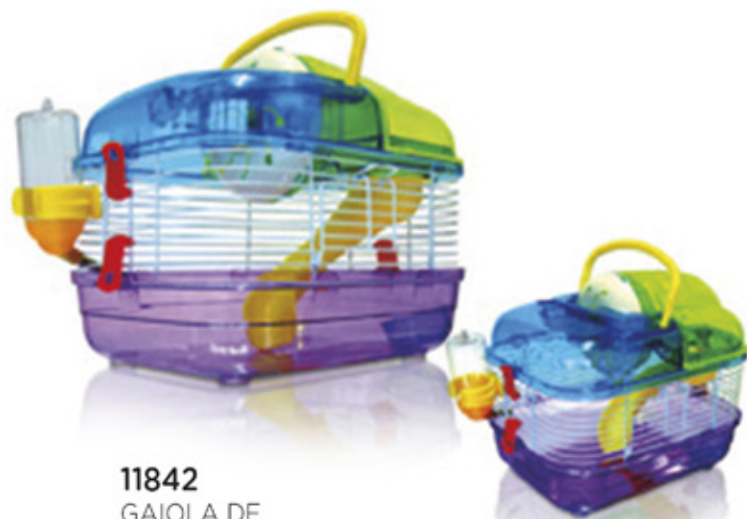

15679
GP JEL OITAVA
14 PARTES VERMELHA

15722
RODA ACRILICA 7"/18CM
ROLAM/SUP. ACRILICA

16398
RODINHA PLASTICA
HAMSTER 5,5' /14 CM

16399
RODINHA ACRILICA
HAMSTER 3,5' /9 CM

13016
GLOBO ACRILICO
12 CM REF607