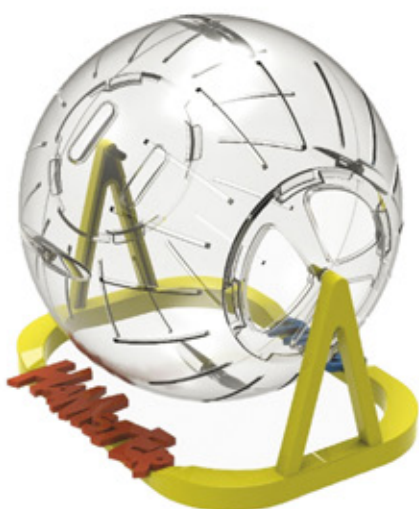

18857
BEB. PLAT. P/HAMST. DRINK
MOUSE INOX 300ML

13976
BOTA HAMSTER
ENVELHECIDA

14188
IGLU P/ HAMSTER
GRANDE

14187
IGLU ENVELHECIDO P/
HAMSTER PEQUENO

14190
MANILHA CURVA
ENVELHECIDA P/ HAMSTER

14186
CASA HAMSTER
DECORADA