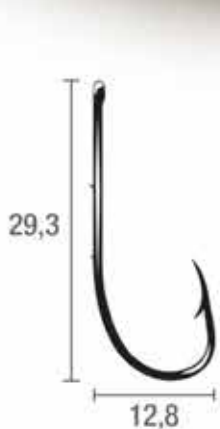

Distribuindo qualidade!

PESCA

18539
 ANZOL P/ PESCA
 4330 N.1 C/100 UNID

18541
 ANZOL P/ PESCA
 4330 N.4 C/100 UNID

18543
 ANZOL P/ PESCA
 4330 N.8 C/100 UNID

18544
 ANZOL P/ PESCA
 4330 N.10 C/100 UNID

18547
 ANZOL P/ PESCA
 4330 N.16 C/100 UNID

18548
 ANZOL P/ PESCA
 4330 N.18 C/100 UNID

18549
 ANZOL P/ PESCA
 4330 N.20 C/100 UNID

19674
ISCA ARTIFICIAL
3,5 CM C/10 UN.

18534
ISCA ARTIFICIAL
5 CM 1 UN.

18535
ISCA ARTIFICIAL
9,5 CM 1 UN.

18532
ISCA ARTIFICIAL
5,6 CM 1 UN.

18362
VARA MOLITE 2
PART. SANTORINI
BLUE 1,65

19676
VARA MOLITE 2
PART. SANTORINI
BLUE 2,10

Vara Molinete 2 Partes Santorini Blue - Tecfish

CÓDIGO	SEÇÕES	TAM.	LURE WEIGHT	CASTING WEIGHT
18362	2	1,65m	3-8 g	5-10 kg

Vara Molinete 2 Partes Santorini Black - Tecfish

CÓDIGO	SEÇÕES	TAM.	LURE WEIGHT	CASTING WEIGHT
18361	2	1,35m	3-8g	5-10 kg
18363	2	1,80m	10-20 g	8-15 kg

18359
VARA TELESCÓPICA
6 PART. BIG SUR 3,00 MT

SEÇÕES	TAM.	CW	COMPR.	PONTA	EXTREMIDADE	PESO
6	3,00m	30g	62 cm	0,90mm	160mm	92g