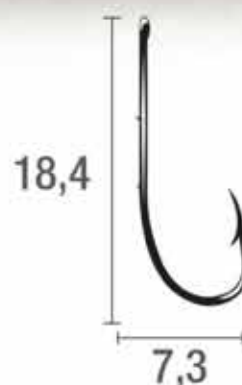

Distribuindo qualidade!

PESCA

18539
 ANZOL P/ PESCA
 4330 N.1 C/100 UNID

18541
 ANZOL P/ PESCA
 4330 N.4 C/100 UNID

18543
 ANZOL P/ PESCA
 4330 N.8 C/100 UNID

18544
 ANZOL P/ PESCA
 4330 N.10 C/100 UNID

18547
 ANZOL P/ PESCA
 4330 N.16 C/100 UNID

18548
 ANZOL P/ PESCA
 4330 N.18 C/100 UNID

18549
 ANZOL P/ PESCA
 4330 N.20 C/100 UNID

19674
ISCA ARTIFICIAL
3,5 CM C/10 UN.

18534
ISCA ARTIFICIAL
5 CM 1 UN.

18535
ISCA ARTIFICIAL
9,5 CM 1 UN.

18532
ISCA ARTIFICIAL
5,6 CM 1 UN.

18362
VARA MOLITE 2
PART. SANTORINI
BLUE 1,65

19676
VARA MOLITE 2
PART. SANTORINI
BLUE 2,10

Vara Molinete 2 Partes Santorini Blue - Tecfish

CÓDIGO	SEÇÕES	TAM.	LURE WEIGHT	CASTING WEIGHT
18362	2	1,65m	3-8 g	5-10 kg

Vara Molinete 2 Partes Santorini Black - Tecfish

CÓDIGO	SEÇÕES	TAM.	LURE WEIGHT	CASTING WEIGHT
18361	2	1,35m	3-8g	5-10 kg
18363	2	1,80m	10-20 g	8-15 kg

18359
VARA TELESCÓPICA
6 PART. BIG SUR 3,00 MT

SEÇÕES	TAM.	CW	COMPR.	PONTA	EXTREMIDADE	PESO
6	3,00m	30g	62 cm	0,90mm	160mm	92g